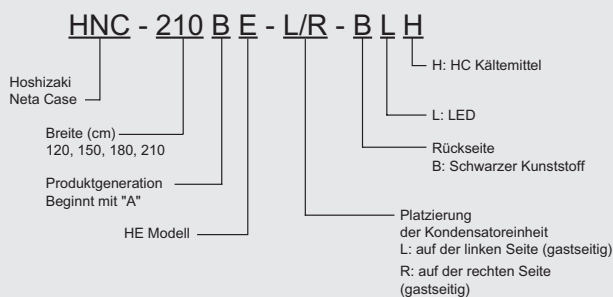

Produktcode

Mit natürlichem Kältemittel R600a, energieeffizient und nachhaltig, mit einem GWP = 3.

PRODUKTSERIE: HNC
ARTIKELNUMMER: S058-C174

Diese Hoshizaki HNC-210BE-R-BLH ist eine Sushi-Schauvitrine, LED Modell, Maschinenfach rechts. Unser Sortiment an Kühlvitrienen kombiniert innovative Funktionen mit einem modernen und eleganten Design und ist so konfiguriert, dass selbst die empfindlichsten Fischarten optimal präsentiert werden.

Die Kühlvitrienen sind so konzipiert, dass sie ein natürliches Feuchtigkeitsniveau und lebensmittelsichere Temperaturen über die gesamte Betriebsdauer des Kühlsystems aufrecht erhalten.

Luftstrom

Der durch den Kühleffekt des Verdampfers erzeugte Luftstrom ist gleichmäßig und diffus, ohne erzwungene Luftzirkulation, die zu Dehydrierung und Gewichtsverlust führen würde, was einen schnellen Verderb des Fisches oder anderer verderblicher Lebensmittel zur Folge hätte.

Temperaturkontrolle

Eine der praktischen Lösungen für eine einfache und schnelle Temperaturkontrolle: Die Innenschale kann nach oben oder unten gewendet werden, um die perfekte Innentemperatur für verschiedene Fischarten einzustellen. Die hochgezogenen Seitenflügel der Schalen ermöglichen eine bessere Luftzirkulation, wodurch die Lagertemperatur sofort gesenkt wird. Ein Thermometer im Inneren des Schrankes hilft Ihnen, die Innentemperatur jederzeit zu überwachen.

Attraktives Display

Der röhrenförmige Verdampfer nimmt die Wärme kontinuierlich auf. Das Kondenswasser gefriert an seiner Außenfläche und bildet eine Frostsicht, ohne zu tropfen.

Komfort

Die praktische Anti-Rutsch-Oberfläche ist ideal zum Abstellen von Serviergeschirr. Die Verflüssigungseinheit aller unserer Modelle befindet sich entweder auf der rechten oder linken Seite, wobei der Luftauslass an den vom Bediener abgewandten Seiten positioniert ist.

Leichte Reinigung

Die Schiebetür mit einer Höhe von 150 mm und die leichten ABS-Schalen mit wellenförmigem Profil lassen sich für die tägliche Reinigung leicht demontieren und herausnehmen.

GARANTIE

TEILE **2** JAHRE LOHN **2** JAHRE

AUSSENATERIAL

Glas, ABS Kunststoff, PVC Kunststoff

Kältemittel: R600a / 48g

NUTZUNGSBESCHRÄNKUNGEN

- Umgebungstemperatur: 10°C / 30°C
- Spannungsbereich: Nennspannung ±6%

MODELL	Temperatur ca. (°C)	Kapazität, netto (l)	Elektrischer Anschluss	Elektrischer Schutzschalter (A)	Elektrische Leistungsaufnahme Leistungsfaktor 58% (W)
HNC-210BE-R-BLH	5	87	1/220-240V/50Hz	6	155

TECHNISCHE ZERTIFIZIERUNGEN

Weitere Informationen finden Sie auf unserer Website unter www.hoshizaki-europe.com. Hoshizaki Europe B.V. behält sich das Recht vor, Produkte und deren Spezifikationen ohne vorherige Ankündigung zu ändern.

Hoshizaki Europe B.V.
Burgemeester Stramanweg 101,
1101 AA Amsterdam
The Netherlands

vertrieb@hoshizaki.de
www.hoshizaki-europe.com