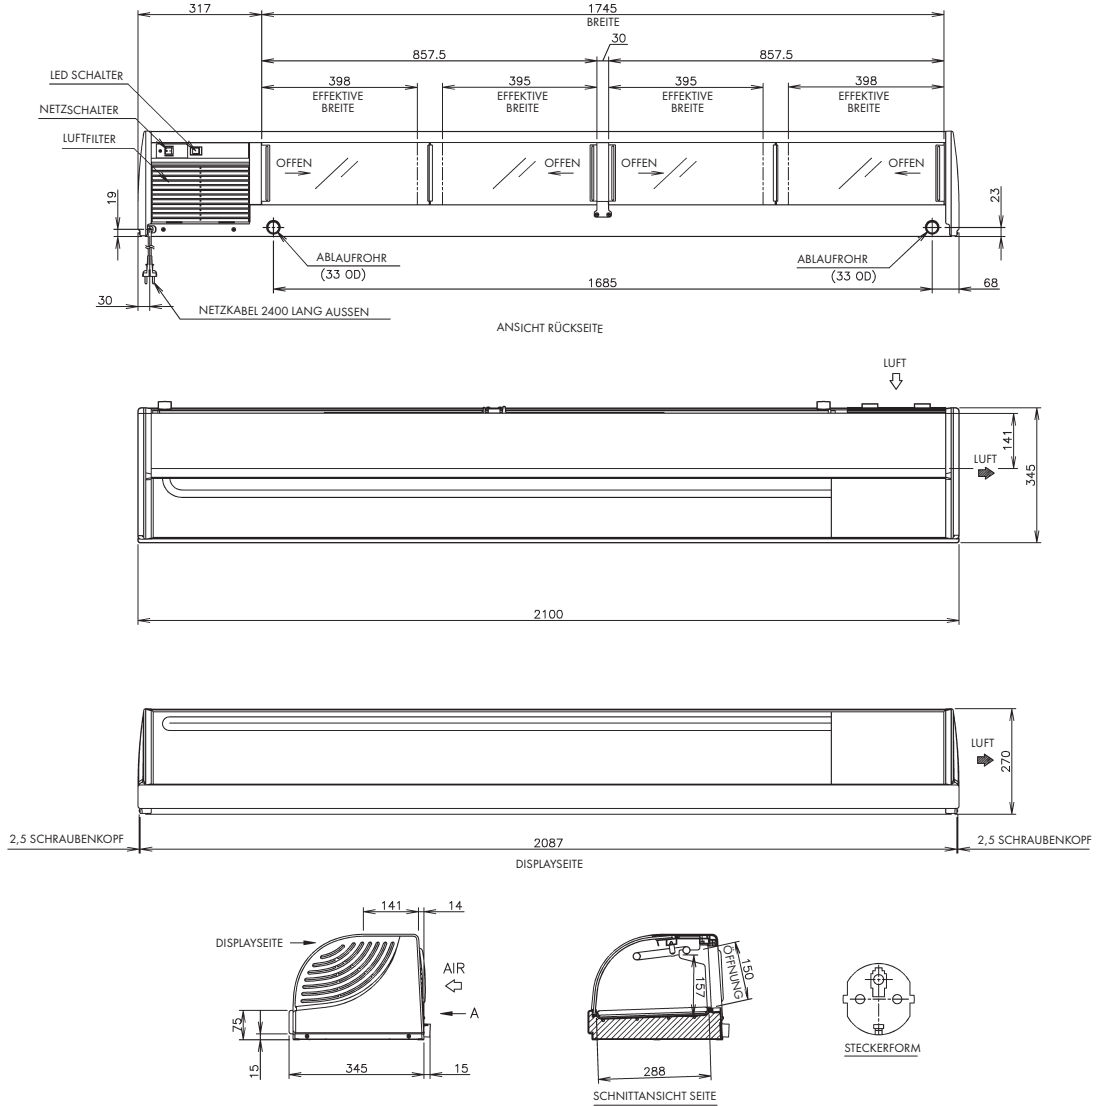

#### VERSANDANGABEN

MODELL	Maße des Geräts		Maße der Verpackung		
	B x T x H (mm)	Nettogewicht (kg)	B x T x H (mm)	Bruttogewicht (kg)	Volumen (m <sup>3</sup> )
HNC-210BE-R-BLH	2100 x 345 x 270	47	2180 x 415 x 517	68	0.47